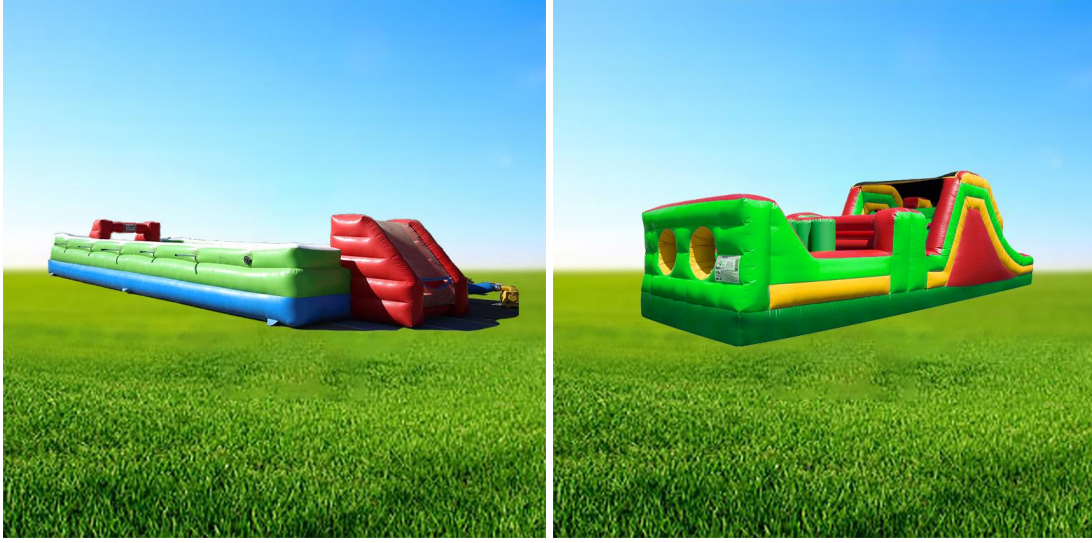

Kaliteli Kofçaz Şişme Oyun Parkı Kiralama

Başarılı hizmet ve yüksek kaliteli ürünler ile Kofçaz Şişme Oyun Parkı kiralama hizmet ve ürünlerimizden faydalanın. Şişme Oyun Parkı hizmetimiz periyodik bakımdan geçmektedir Ayrıca hizmetimiz yıldan yıla yenilenmekte Kaliteli hizmet veremeyecek ürünler stoklardan kaldırılır Sorumluluğumuzdan dolayı verimli çalışan ürünler müşterilerimizin etkinliklerine gönderilmektedir Şişme Oyun Parkı hizmet ve ürünlerimizde en trend modelleri Kirala 360 üzerinden kiralayabilirsiniz. hizmetimiz görselleri en güncel görseller olup bu resimler haricinde de model çeşitliliğimiz mevcuttur. Organizasyonlarınızın sorunsuz, dakik ve eğlenceli olabilmesi için sipariş anınızdan etkinlik sonra erene kadar her aşamada iş arkadaşlarımız kendi personelimiz olup sizedaha iyi yardım edebilmek doğrultusunda eğitim almış tecrübeli personeldir.